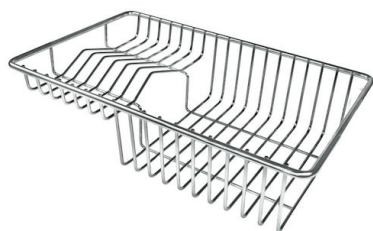

Compatible accessories/Accessori compatibili:

8100 602

Lavello MILANELLO cod. 1034/05*

FT

FTS

EL PAQUETE INCLUYE

Rejillas Black Milanello
8100 602

**Desagüe automático Space Push
Copper**
8407 122

ACCESORIOS OPCIONALES

Cesta portaplatos inox
8100 303

* sólo en combinación con el accesorio
8644 101

Cubeta perforada inoxidable
8156 000

Tabla de corte de HDPE
8657 001

Tabla de corte Twin in HDPE
8644 101