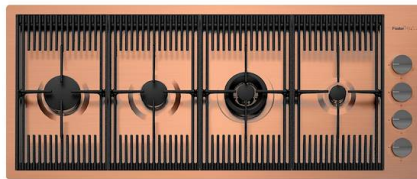

Placa de cocción Milanello Copper

7681 008