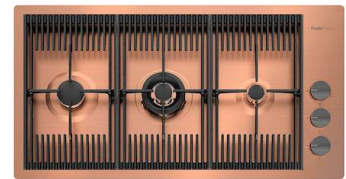

Placa de cocción Milanello Copper

7680 008