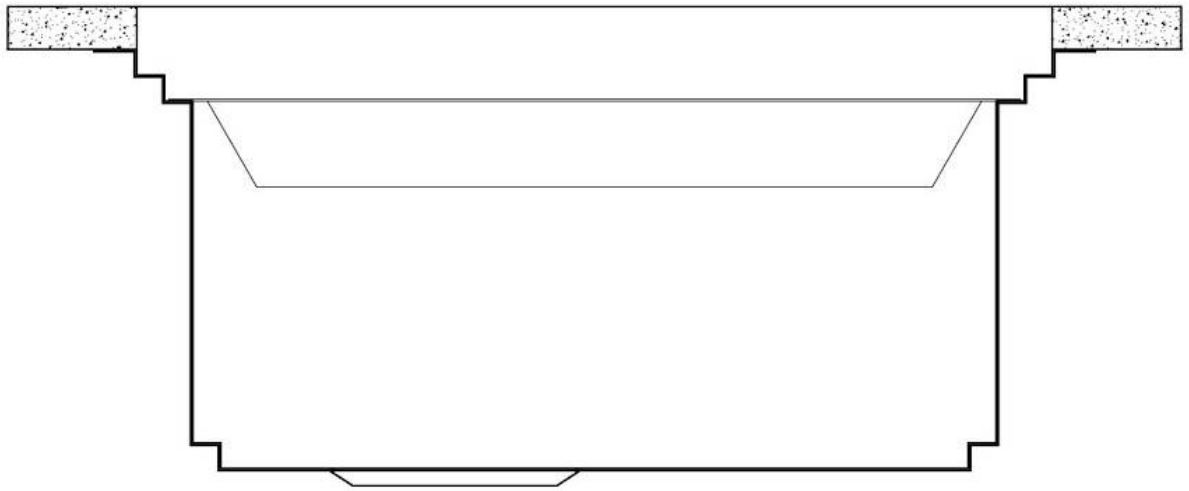

Milanello Level 2

Compatible accessories/Accessori compatibili:

8100 306
8156 000